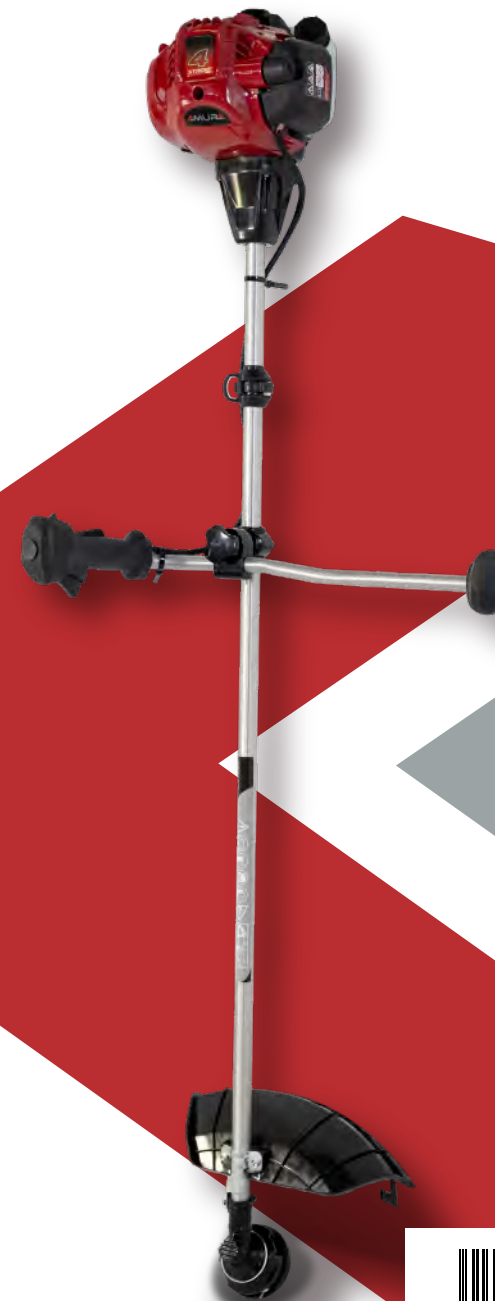

CABRIO 435

La desbrozadora de gasolina AMURA CABRIO 435 es una herramienta potente y confiable, ideal para el mantenimiento de jardines y terrenos. Equipada con un motor de 4 tiempos de 35 cc, ofrece un rendimiento eficiente, con menor consumo, vibraciones y ruido que los motores de 2 tiempos.

Su carburador de diafragma asegura un arranque rápido y operación estable, mientras que el encendido electrónico y el embrague centrífugo automático facilitan el control seguro. Incluye un disco de corte de 3 puntas para maleza densa y un cabezal de 2 hilos para cortes más precisos, adaptándose a diversas tareas de desbroce.

Motor de 4 tiempos de 35,8 cc.

Menos emisiones, vibraciones y ruido que los desbrozadores de 2 tiempos.

Dotado de **arnés, disco y cabezal de hilo**.

Peso ligero.

Manillar orientable.

Motor	Gasolina 4 tiempos
Cilindrada	35,8 cc
Potencia (ISO 8893)	1 kW
Régimen de giro del motor al ralentí	3.000±200 min⁻¹
Diámetro de corte de cuchilla	255 mm
Diámetro de corte de hilo de nylon	420 mm
Espesor herramienta de corte cuchilla	1,4 mm
Espesor herramienta de corte nylon	Ø 2,5 mm
Diámetro interior de la cuchilla	25,4 mm
Capacidad depósito de gasolina	0,6 l
Peso	7,1 kg